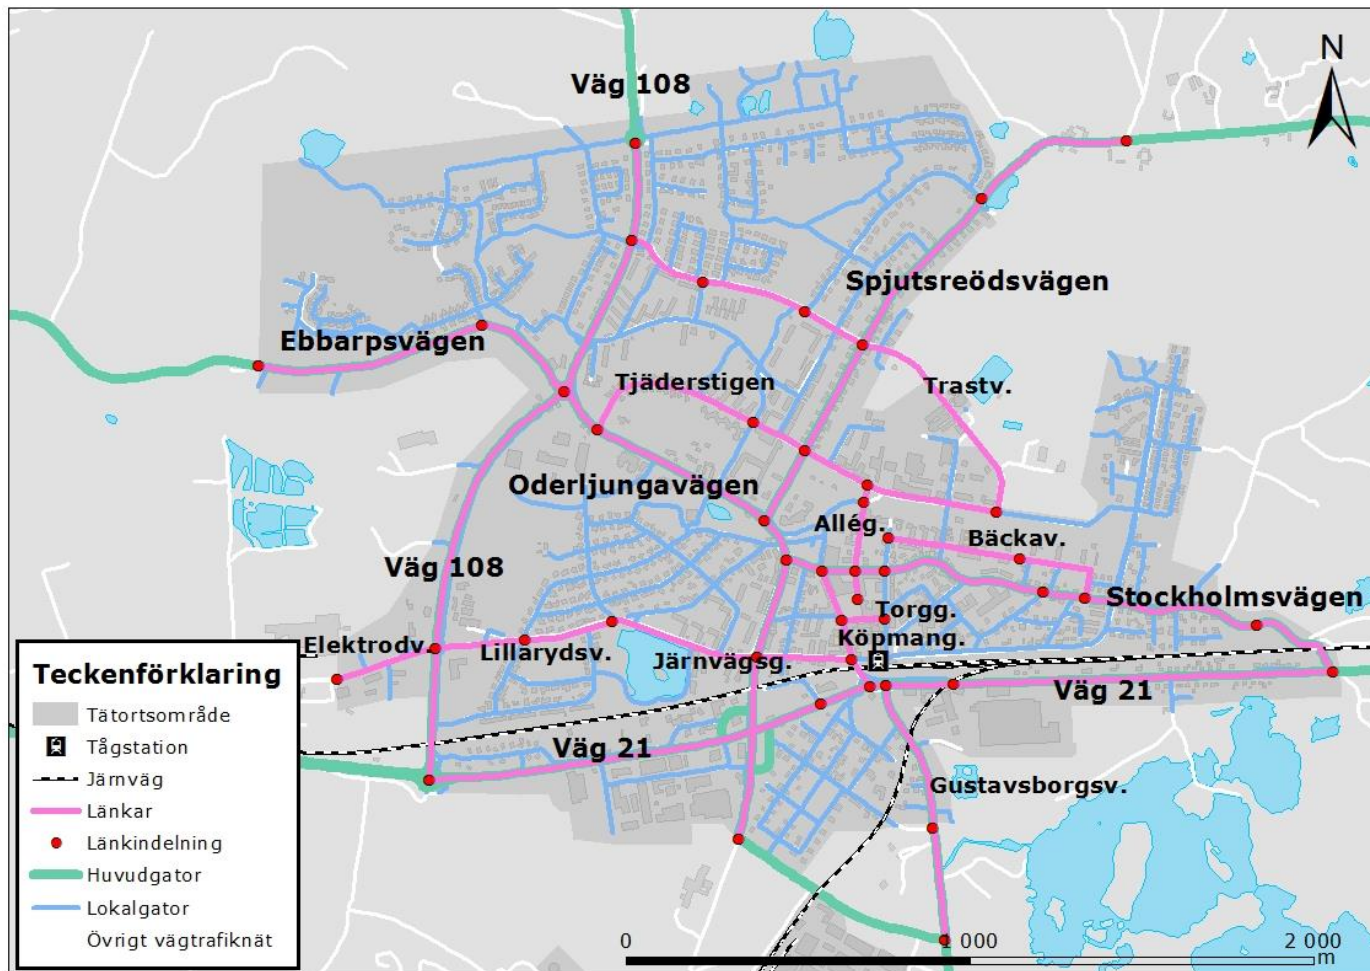

Bilaga 1 – Nulägesanalys

Tabell 1. Utvalda länkar och deras indelning i kortare sektioner.

Länk	Gata/väg	Del	Start	Stopp
1	Stockholmsvägen	1	Oderljungav.	Hantverkareg.
2		2	Hantverkareg.	Trädgårdsg.
3		3	Trädgårdsg.	Ny ortport
4		4	Ny ortport	Väg 21
5	Ebbarpsvägen	1	Väg 108	Valhallag.
6		2	Valhallag.	Tätortsgränsen
7	Oderljungavägen	1	Helsingborgsv.	Järnvägsg.
8		2	Järnvägsg.	Stockholmsv.
9		3	Stockholmsv.	Väg 108
10	Spjutserödsvägen	1	Oderljungav.	Tjäderstigen
11		2	Tjäderstigen	Lärkv.
12		3	Lärkv.	Spjutseröd
13	Väg 108	1	Väg 21	Oderljungav.
14		2	Oderljungav.	Musikv.
15		3	Musikv.	Linjev.
16	Trastvägen	1	Musikv.	Hökv.
17		2	Hökv.	Lärkv.
18		3	Lärkv.	Spjutserödsv.
19		4	Spjutserödsv.	Tjäderstigen
20	Bäckavägen	1	Hantverkareg.	Chikanen
21		2	Chikanen	Stockholmsv.
22	Tjäderstigen	1	Oderljungav.	Centralskolan
23		2	Centralskolan	Spjutserödsv.
24		3	Spjutserödsv.	Allég.
25		4	Allég.	Trastv.
26	Väg 21	1	Väg 108	Banvallsv.
27		2	Banvallsv.	Gymnasiet
28		3	Gymnasiet	Stockholmsv.
29	Järnvägsgatan	1	Köpmang.	Oderljungav.
30		2	Oderljungav.	Ringarev.
31	Lillarydsvägen	3	Ringarev.	Parkv.

32		4	Parkv.	Väg 108
33	Elektrodvägen	5	Väg 108	Kronv.
34	Köpmangatan	1	Stockholmsv.	Torgg.
35		2	Torgg.	Järnvägsg.
36		3	Järnvägsg.	Väg 21
37	Allégatan	1	Torget	Stockholmsv.
38		2	Stockholmsv.	Skatepark
39		3	Skatepark	Tjäderstigen
40	Torggatan	1	Köpmang.	Hantverkareg.
41	Gustavsborgsvägen	1	Väg 21	Röstångav.
42		2	Röstångav.	Bruksv.