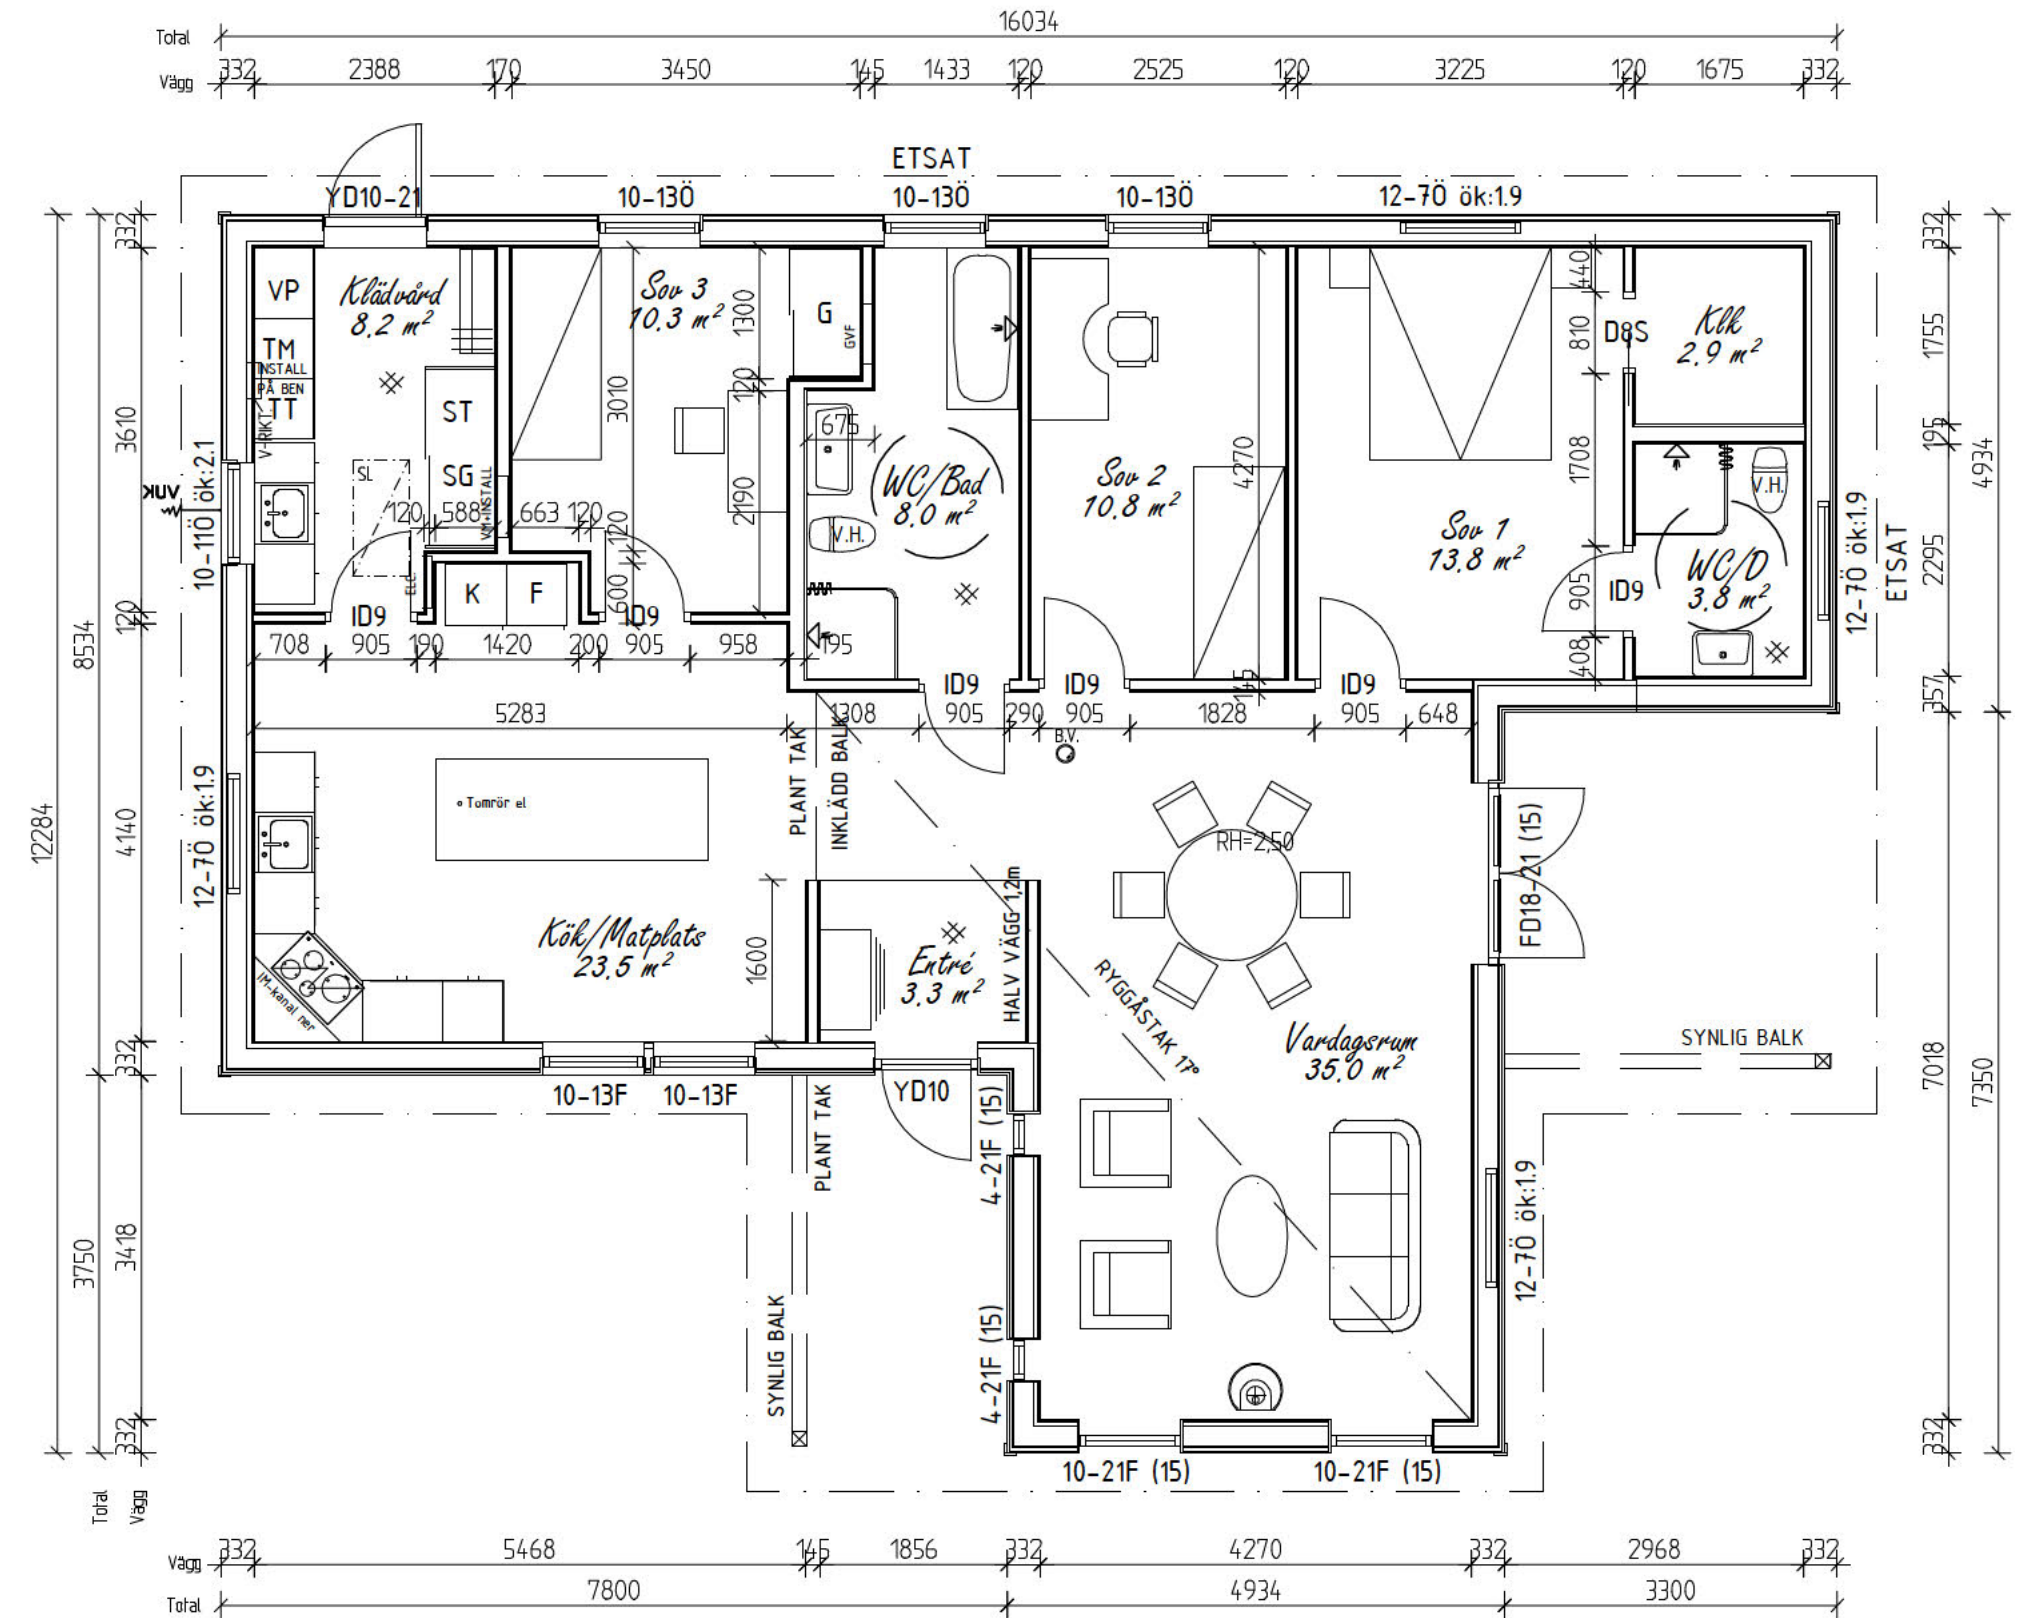

ANMÄRKNING

INNERVÄGGSREGLAR:
 NORMALT cc 600
 WC cc 400 15 PLYWOOD MOT WC

B.V. = MONTERAD BRANDVARNARE

ENTRÉSIDA

BOTTENPLAN: 125 KVM

NYBYGGNAD ENFAMILJSHUS

BOTTENPLAN

SKALA 1:75